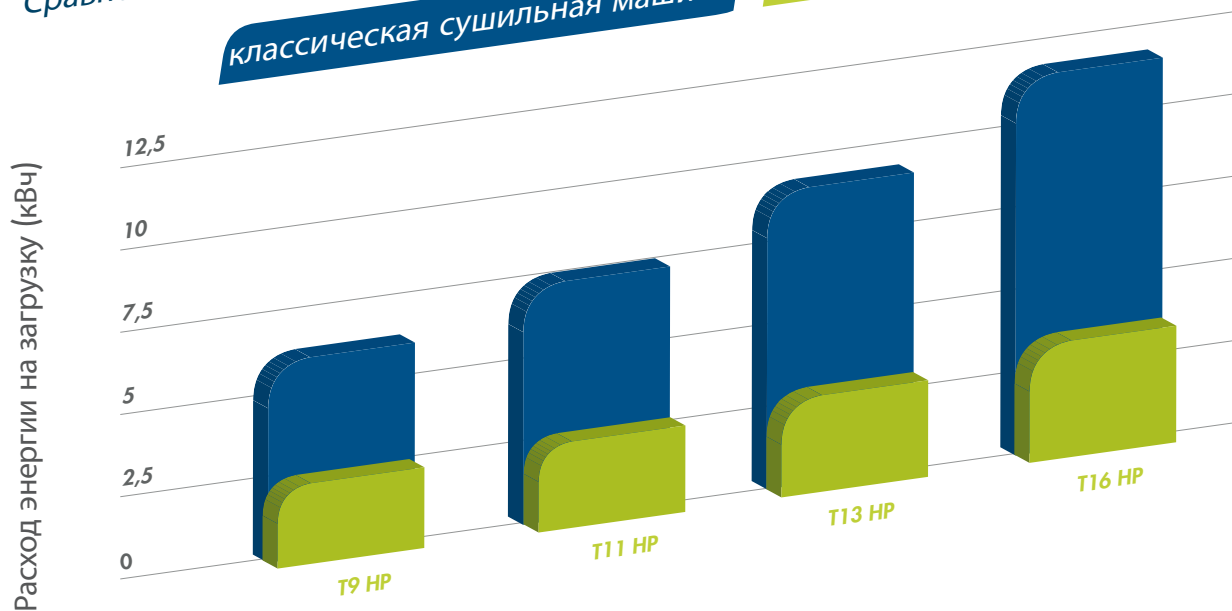

ТИП		T 9 HP	T 11 HP	T 13 HP	T 16 HP
ЕМКОСТЬ					
Загрузка барабана	кг	9	11	13	16
Объем барабана	л	195	250	285	345
Диаметр барабана	мм	Ø760	Ø760	Ø760	Ø760
СПОСОБНОСТЬ СУШЕНИЯ					
	л/мин	122	126	120	120
МОЩНОСТЬ ДВИГАТЕЛЯ					
Вентилятор	кВт	0,20	0,20	0,20	0,20
Привод	кВт	0,25	0,25	0,25	0,25
ТЕПЛОВОЙ НАСОС					
Подвод электричества		3x380-415V 50Hz + N			
Подводимая мощность	кВт	2,9	2,9	2,9	2,9
ПРОГРАММНОЕ УСТРОЙСТВО					
Easy control – антивандальное		стандарт	стандарт	стандарт	стандарт
Full control		доп.опция	доп.опция	доп.опция	доп.опция
ГАБАРИТНЫЕ РАЗМЕРЫ					
ВхШхГ	мм	1465x795x1275	1680x795x1525	1680x795x1615	1680x795x1735
ТРАНСПОРТИРОВОЧНЫЕ ДАННЫЕ					
Брутто вес	кг	305	385	400	400
Нетто вес	кг	290	350	360	375
Размеры в упаковке ВхШхГ	мм	1570x880x1335	1785x855x1540	1785x855x1635	1785x855x1750

Сравнение расхода энергии -
классическая сушильная машина и сушилка с тепловым насосом

Компания Primus оставляет за собой право в любое время и без предварительного предупреждения изменять модели машин и спецификации в этом буклете. Все детали и иллюстрации в этом буклете носят исключительно информационный характер и не являются обязывающими.

www.primuslaundry.com